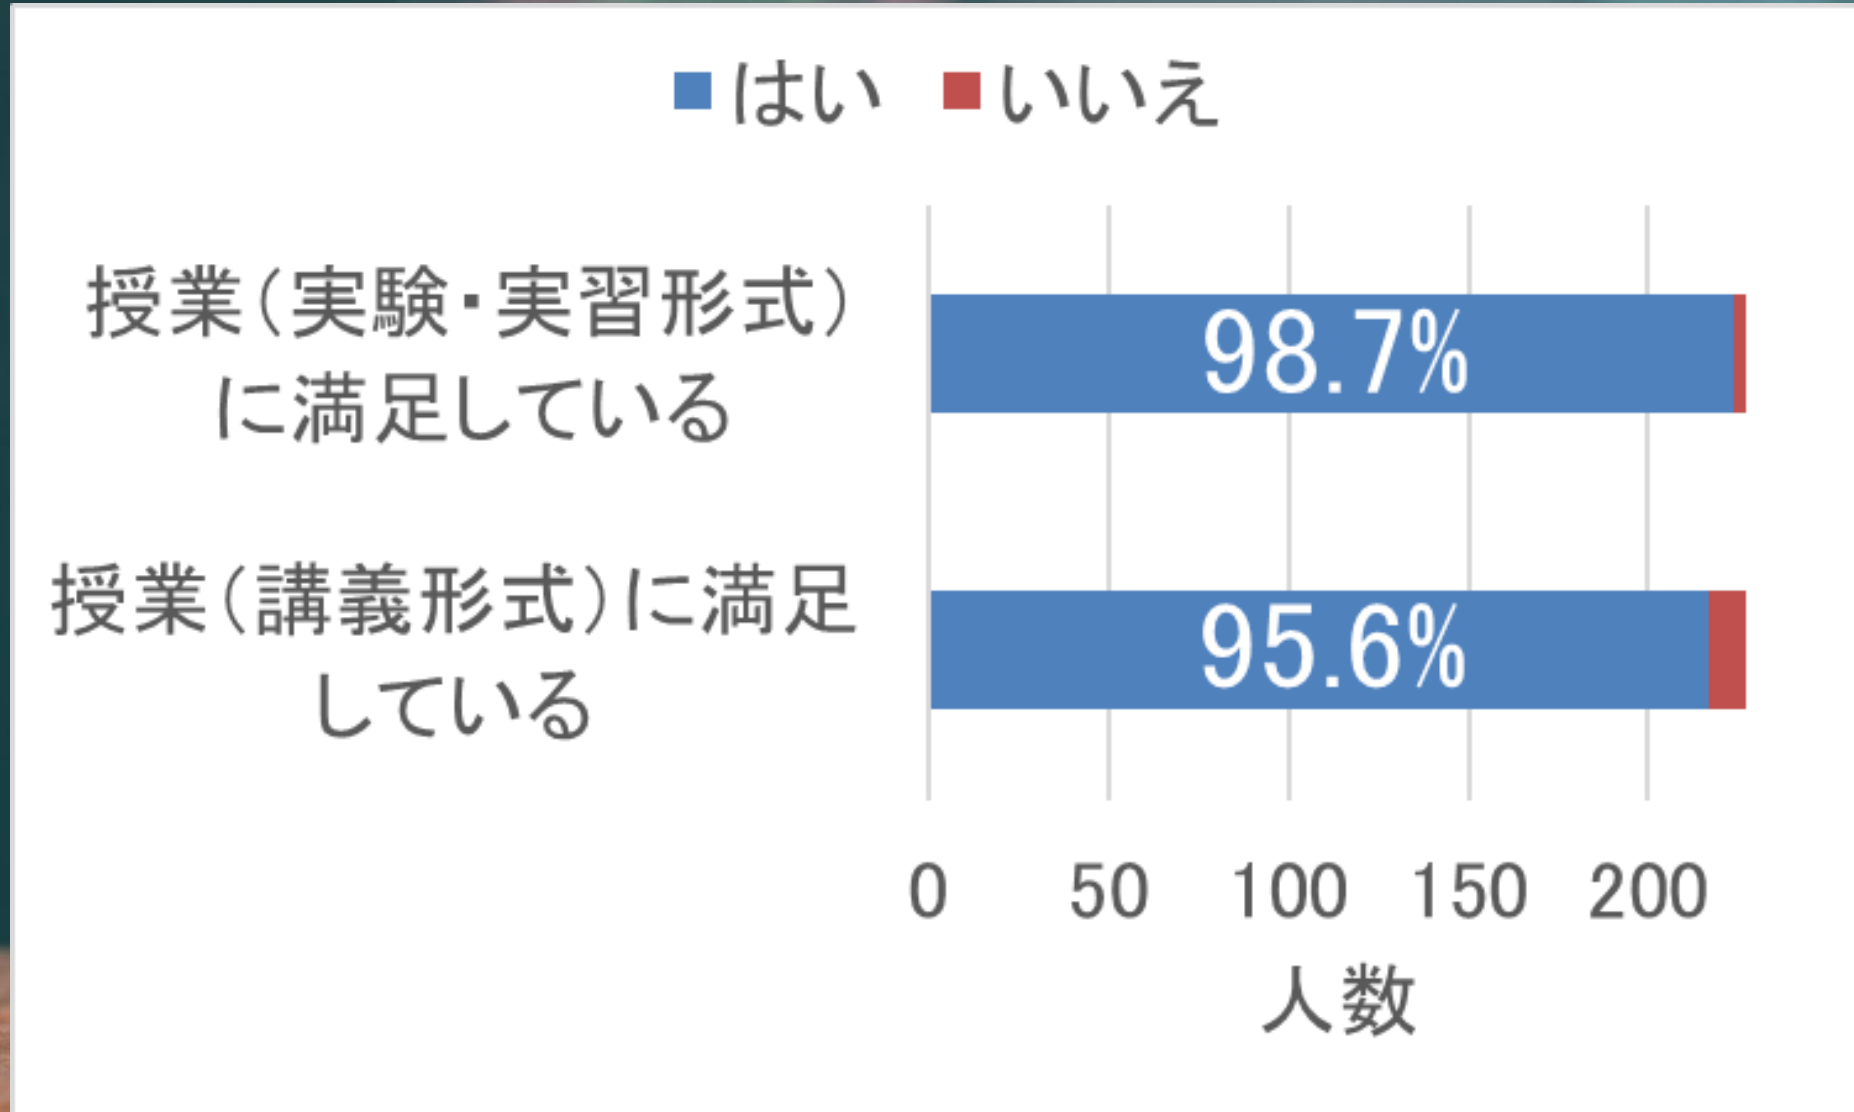

アドバイザー制度による学生支援

入学から卒業まで
学生ひとりひとりに
教員がアドバイザーとして

マンツーマンで助言・相談・情報を提供
学生生活を丁寧にサポートします

応用生物学部は教員と学生との個別定期面談を実施しています

学生生活の調査結果（学部2年次生）

学生生活の調査結果（学部1年次生）