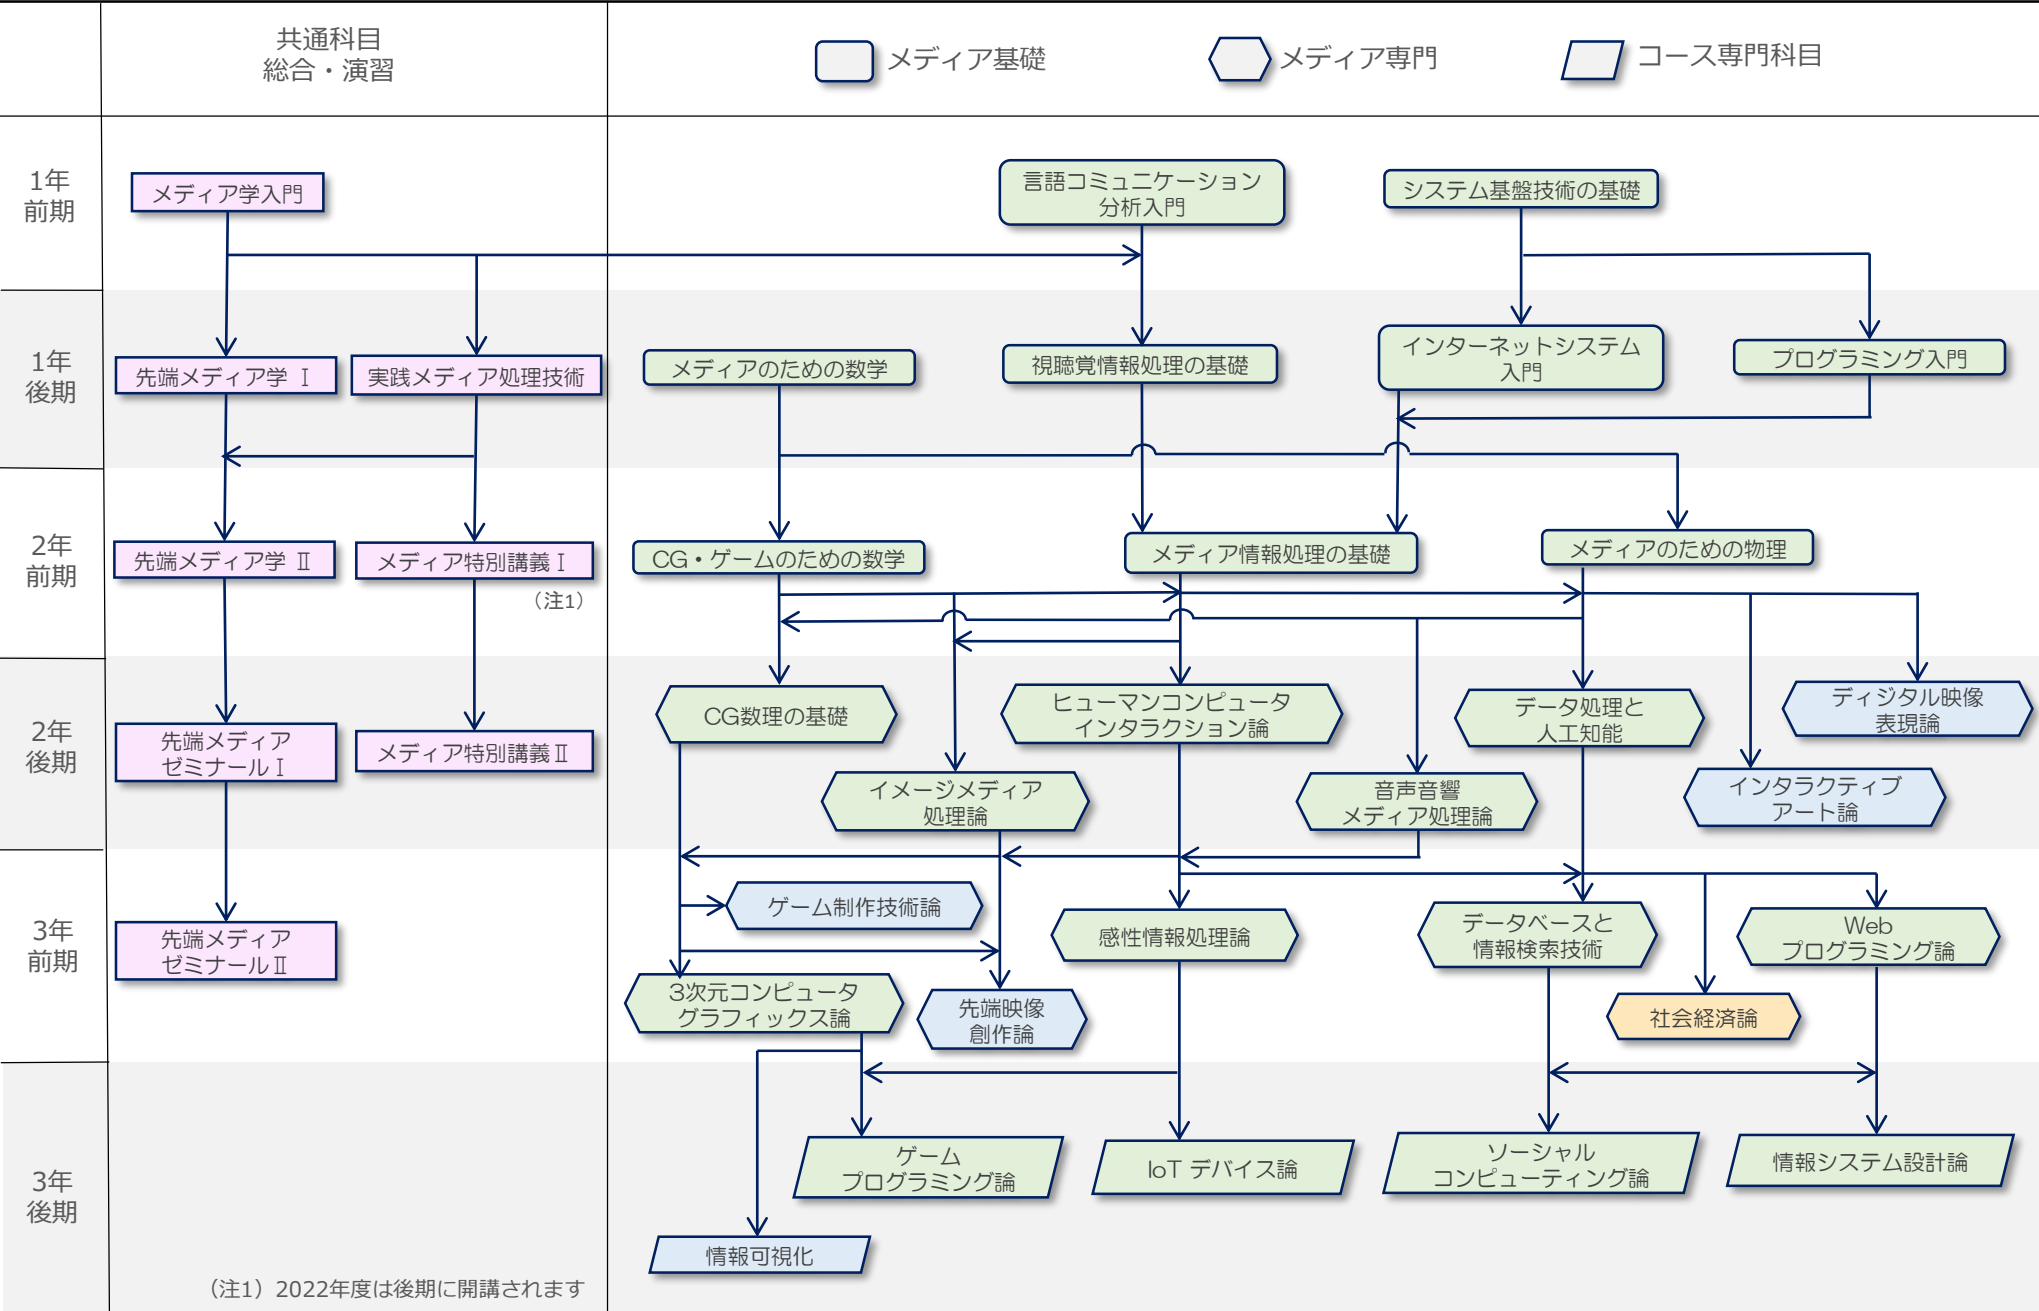

メディア学部 メディアコンテンツコース・カリキュラムツリー

 コンテンツコース
 技術コース
 社会コース

(注1) 2022年度は後期に開講されます

メディア学部 メディア技術コース・カリキュラムツリー

 コンテンツコース
 技術コース
 社会コース

(注1) 2022年度は後期に開講されます

メディア学部 メディア社会コース・カリキュラムツリー

 コンテンツコース
 技術コース
 社会コース