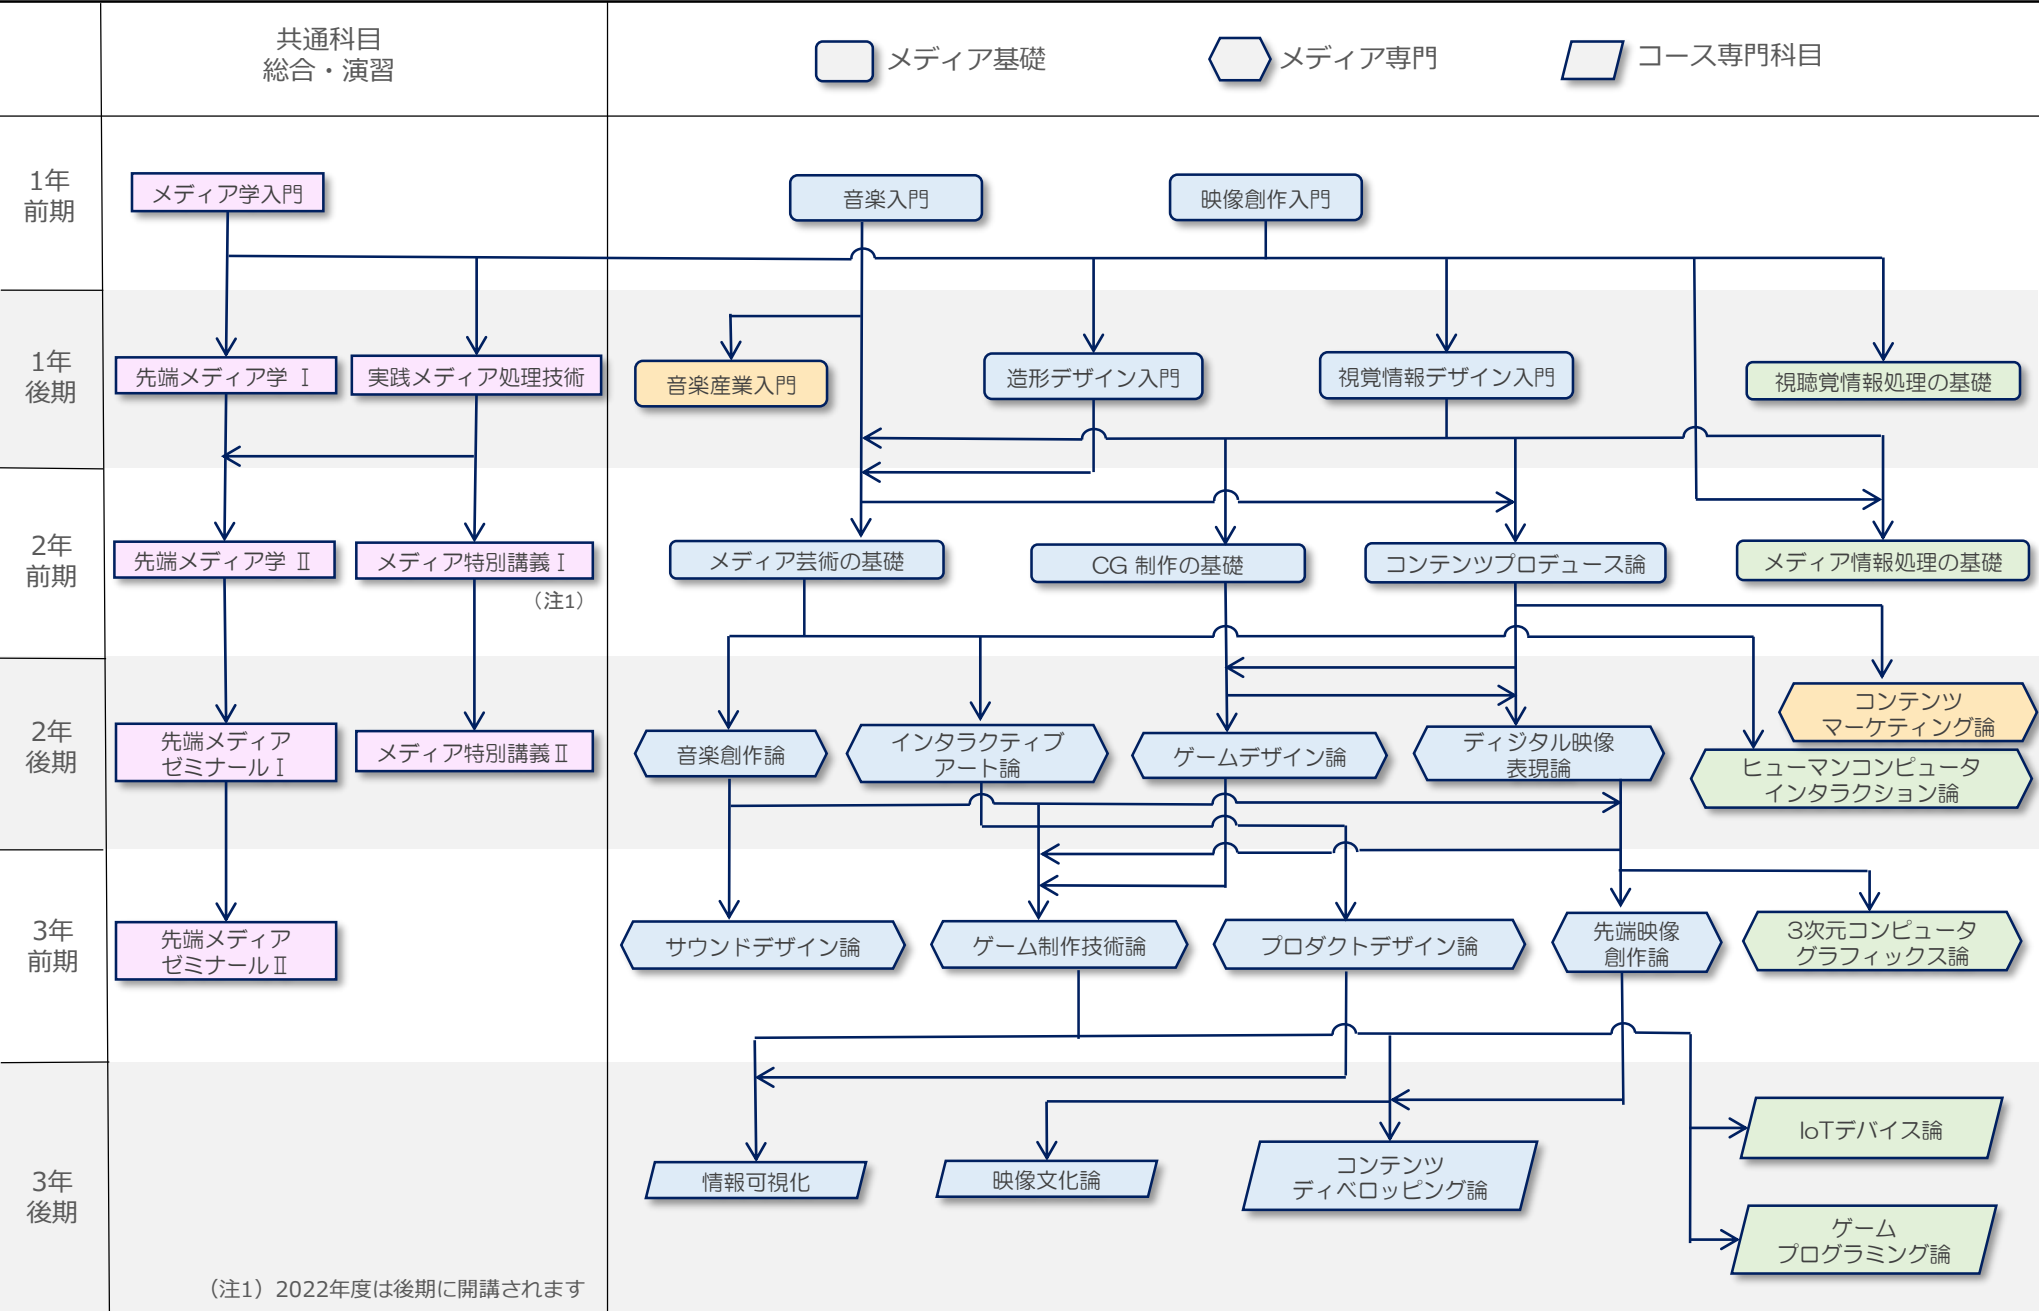

メディア学部 メディアコンテンツコース・カリキュラムツリー

 コンテンツコース
 技術コース
 社会コース

(注1) 2022年度は後期に開講されます

メディア学部 メディア技術コース・カリキュラムツリー

 コンテンツコース
 技術コース
 社会コース

(注1) 2022年度は後期に開講されます

メディア学部 メディア社会コース・カリキュラムツリー

 コンテンツコース
 技術コース
 社会コース